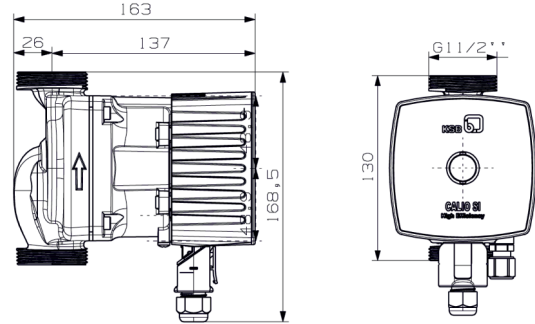

## Teknik veriler

Ürün modeli	Calio SI HP	Calio SI HP Mini
Debi	8 m³/h'e kadar	9 m³/h'e kadar (Flanşlı pompa)
Basma yüksekliği	8 m'e kadar	4 m'e kadar
Akışkan sıcaklığı	0 ile +110 °C arası	0 ile +110 °C arası
İşletme basıncı	PN 6/10	PN 6/10
Proses bağlantıları	DN 25, DN 30	DN 25, DN 30
Enerji beslemesi	1~230VAC 50Hz	1~230VAC 50Hz
Koruma	IP44	IP44