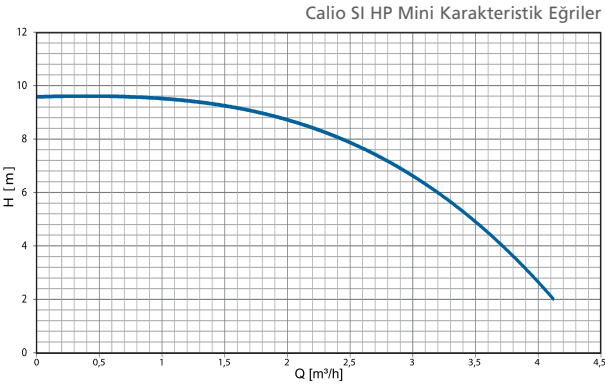

## Teknik veriler

Ürün modeli	Calio SI HP	Calio SI HP Mini
Debi	8 m³/h'e kadar	9 m³/h'e kadar (Flanşlı pompa)
Basma yüksekliği	8 m'e kadar	4 m'e kadar
Akışkan sıcaklığı	0 ile +110 °C arası	0 ile +110 °C arası
İşletme basıncı	PN 6/10	PN 6/10
Proses bağlantıları	DN 25, DN 30	DN 25, DN 30
Enerji beslemesi	1~230VAC 50Hz	1~230VAC 50Hz
Koruma	IP44	IP44