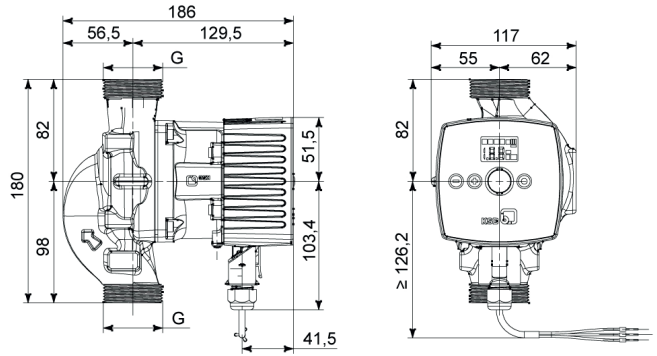

## Teknik veriler

Ürün modeli	Calio SI HP	Calio SI HP Mini
Debi	8 m³/h'e kadar	9 m³/h'e kadar (Flanşlı pompa)
Basma yüksekliği	8 m'e kadar	4 m'e kadar
Akışkan sıcaklığı	0 ile +110 °C arası	0 ile +110 °C arası
İşletme basıncı	PN 6/10	PN 6/10
Proses bağlantıları	DN 25, DN 30	DN 25, DN 30
Enerji beslemesi	1~230VAC 50Hz	1~230VAC 50Hz
Koruma	IP44	IP44