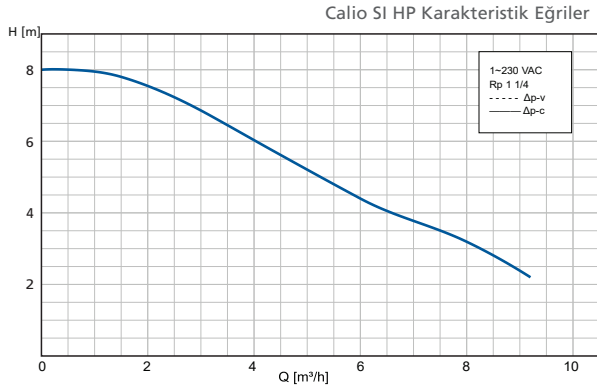

Calio SI HP / HP Mini – Yüksek Enerji Verimli Sirkülasyon Pompaları

1 Yüksek enerji verimliliği

- Optimize edilmiş verimlilik ile geleceği koruyan, enerji verimliliği gereksinimlerinde gelecekteki ihtiyaçları da karşılayacak.

2 Kullanımı kolay ve ihtiyaç anında hazır

Bas & Çalıştır göstergesi sayesinde devreye alma çok basittir, entegre ekran ve semboller çalışma modunu gösterir.

3 Düşük maliyet

- Entegre iletişim arayüzleri ile hepsi bir arada olan bu konsept, yatırım ve devreye alma masraflarını azaltır.

4 Çok Amaçlı

Sirkülasyon sistemleri için geniş uygulama alanı

- PN6 / 10 ile geniş ürün yelpazesi mevcuttur.

Teknik veriler

Ürün modeli	Calio SI HP	Calio SI HP Mini
Debi	8 m³/h'e kadar	9 m³/h'e kadar (Flanşlı pompa)
Basma yüksekliği	8 m'e kadar	4 m'e kadar
Akışkan sıcaklığı	0 ile +110 °C arası	0 ile +110 °C arası
İşletme basıncı	PN 6/10	PN 6/10
Proses bağlantıları	DN 25, DN 30	DN 25, DN 30
Enerji beslemesi	1~230VAC 50Hz	1~230VAC 50Hz
Koruma	IP44	IP44

KSB Pompa Armatür San. ve Tic. A.Ş.

Ankara: Mahatma Gandhi Cad. No:54 06680 • Gaziosmanpaşa / Ankara

Tel: (0312) 437 11 75 • Fax: (0312) 437 65 37 • E-mail: ankara@ksb.com.tr

İstanbul: Oruçreis Mah. Tekstilcent Sk. No: 12A 8.Kat Daire: 084 İç Kapı No:2 Koza Plaza B Blok Esenler / İstanbul

Tel: (0212) 272 71 72 • Fax: (0212) 272 75 55 • E-mail: istanbul@ksb.com.tr

www.ksb.com.tr