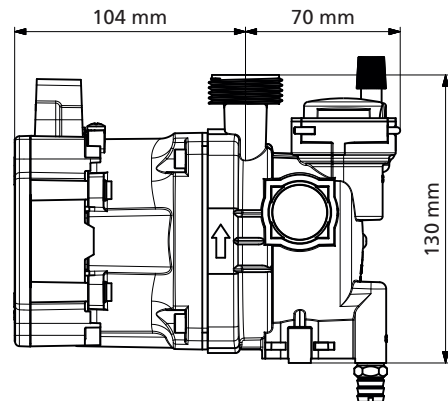

Teknik data

| | |
|-------------------|----------------------|
| Tip Seri | Calio SI DCS |
| Debi | 2,4 m³/h'e kadar |
| Basma Yüksekliği | 7,5 m'ye kadar |
| Akışkan Sıcaklığı | -10 ile +95 °C arası |
| Ortam Sıcaklığı | 0 ile +70 °C arası |
| Operasyon Basıncı | PN3 |
| Ses seviyesi | < 43 dB |
| Koruma sınıfı | IP 44 |
| EEI | ≤ 0,23 |

| Model | V/Hz | Q(m³/h) | H(m) | P(W) | I(A) | Uzunluk |
|-----------|--------|---------|------|-------|------|---------|
| DCS 15-75 | 230/50 | 2,40 | 7,50 | 62,00 | 0,53 | 130 mm |
| DCS 15-70 | 230/50 | 2,25 | 7,00 | 52,00 | 0,45 | 130 mm |
| DCS 15-60 | 230/50 | 2,00 | 6,00 | 39,00 | 0,35 | 130 mm |
| DCS 15-50 | 230/50 | 1,90 | 5,00 | 33,00 | 0,29 | 130 mm |