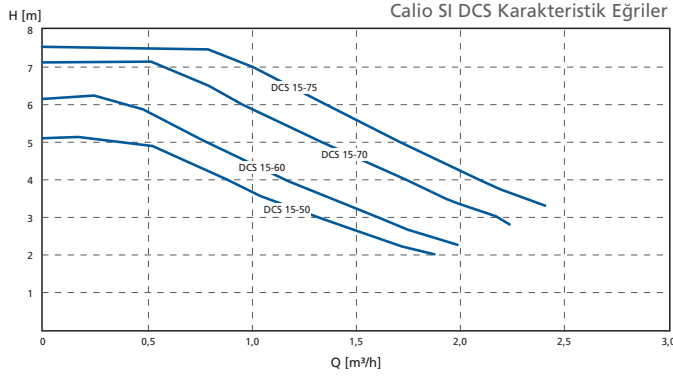

Teknik data

| | |
|-------------------|----------------------|
| Tip Seri | Calio SI DCS |
| Debi | 2,4 m³/h'e kadar |
| Basma Yüksekliği | 7,5 m'ye kadar |
| Akışkan Sıcaklığı | -10 ile +95 °C arası |
| Ortam Sıcaklığı | 0 ile +70 °C arası |
| Operasyon Basıncı | PN3 |
| Ses seviyesi | < 43 dB |
| Koruma sınıfı | IP 44 |
| EEI | ≤ 0,23 |