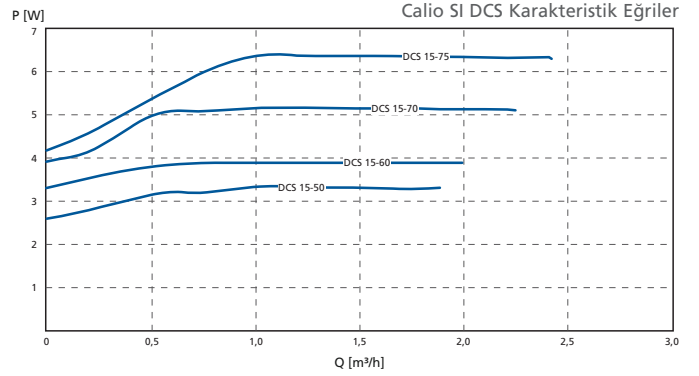

Teknik data

| | |
|-------------------|----------------------|
| Tip Seri | Calio SI DCS |
| Debi | 2,4 m³/h'e kadar |
| Basma Yüksekliği | 7,5 m'ye kadar |
| Akışkan Sıcaklığı | -10 ile +95 °C arası |
| Ortam Sıcaklığı | 0 ile +70 °C arası |
| Operasyon Basıncı | PN3 |
| Ses seviyesi | < 43 dB |
| Koruma sınıfı | IP 44 |
| EEI | ≤ 0,23 |