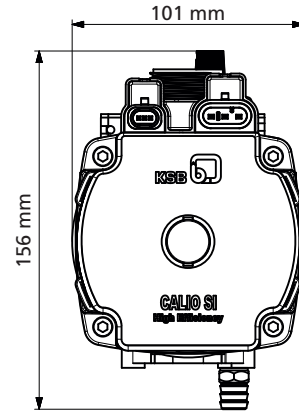

Teknik data

| | |
|-------------------|----------------------|
| Tip Seri | Calio SI DCS |
| Debi | 2,4 m³/h'e kadar |
| Basma Yüksekliği | 7,5 m'ye kadar |
| Akışkan Sıcaklığı | -10 ile +95 °C arası |
| Ortam Sıcaklığı | 0 ile +70 °C arası |
| Operasyon Basıncı | PN3 |
| Ses seviyesi | < 43 dB |
| Koruma sınıfı | IP 44 |
| EEI | ≤ 0,23 |

| Model | V/Hz | Q(m³/h) | H(m) | P(W) | I(A) | Uzunluk |
|-----------|--------|---------|------|-------|------|---------|
| DCS 15-75 | 230/50 | 2,40 | 7,50 | 62,00 | 0,53 | 130 mm |
| DCS 15-70 | 230/50 | 2,25 | 7,00 | 52,00 | 0,45 | 130 mm |
| DCS 15-60 | 230/50 | 2,00 | 6,00 | 39,00 | 0,35 | 130 mm |
| DCS 15-50 | 230/50 | 1,90 | 5,00 | 33,00 | 0,29 | 130 mm |